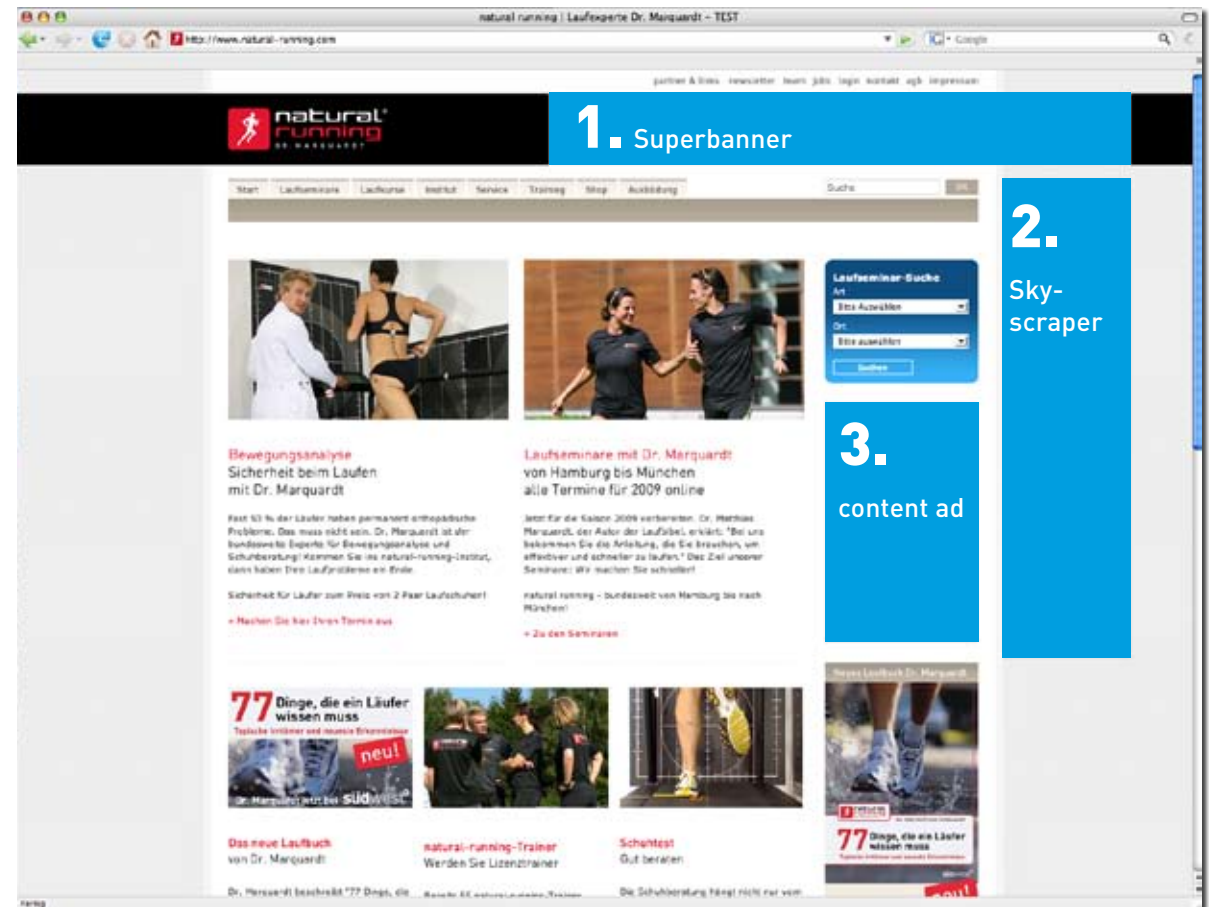

Bei unseren Bannerformaten bieten wir Ihnen die etablierten Standard-Formate. Auf Ihren Wunsch gehen wir auch jederzeit individuell auf Ihre Sonderwünsche, Formate und Aktionen ein. Sprechen Sie uns einfach an, wir beraten Sie gern: +49 511 53 35 80-80.

Werbeformen und Preise

1. Superbanner (728 x 90 Pixel)
2. Skyscraper (160 x 600 Pixel)
3. Content ad (192 x 300 Pixel)

Preistabelle Location und Form			
	Superbanner 728 x 90 px	Sky-scraper 160 x 600 px	Content Ad 192 x 300 px
Home/Start	25 €	25 €	20 €
Karte/Laufseminare	25 €	25 €	20 €
Training	20 €	20 €	25 €
Ausbildung	20 €	20 €	15 €
Laufkurse	20 €	20 €	15 €
Rotation	15 €	15 €	10 €

Alle Preise sind "Tausender-Kontakt-Preise" und zzgl. der ges. MwSt.

Ansicht Internetportal